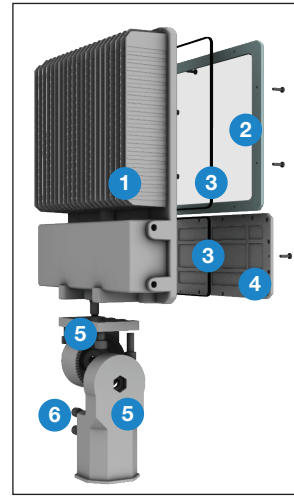

Ürün Parça Listesi

1) Gövde
2) Cam
3) Conta
4) Sürücü kapağı
5) Haraketli konsol
6) Direk montaj vidası

• YAVUZ, önceden bildirmeksizin gerekli gördüğü değişiklikleri yapma hakkını saklı tutar.