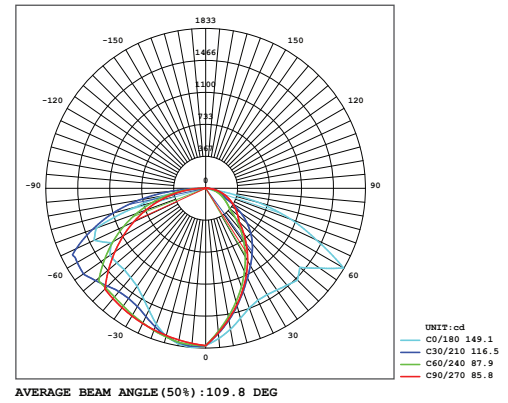

Işık Eğrisi

Renk Sıcaklık Tablosu

Opsiyonel Özellikler

Renk Sıcaklığı	: 3000K / 4000K / 5700K
Dali Uyumluluğu	: Var
Sensör	: Var